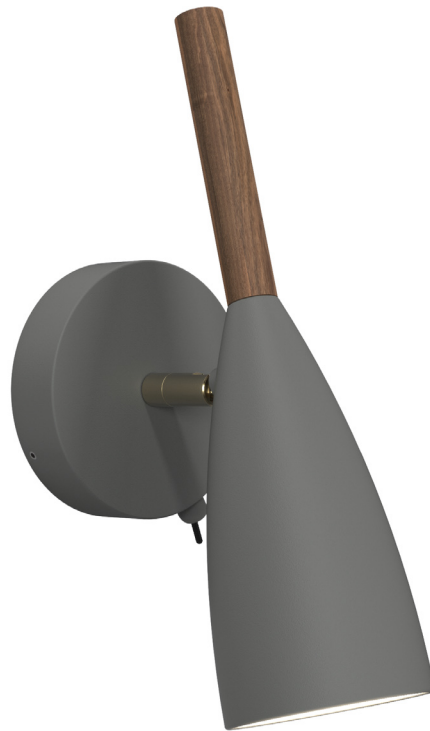

design[®]
for the
people

nordlux

Pure 10

Höjd (cm): 26
Projektion (cm): 17
Skärmdiameter (cm): 7.5
Väggfäste (cm): Ø10

Pure 10

Artikel nummer: 78271011 Grå

EAN: 5701581308480

Kolli 3

Material: Metal/Trä

IP20, Klass 2 (Dubbel isolerad), 230V

Sladd: 180 cm, Grå

Kan man byta sladd? Ja

Strömbrytare på lampan

GU10, Max. 8W, Ljuskälla ingår ej

Område: Inomhus

Energiklass A++ - A

PURE skapades som en charmig pendellampa, och så var en stjärna född. En design med potential för tillökning i familjen, en familj med rena linjer och med ett omisskännligt karaktärsdrag: den eleganta och slanka toppen, tillverkad av FSC-certifierad oljad valnöt. PURE skapar en snygg och enkel linje i heminredningen, och med sin slanka design hittar den snabbt sin plats. Även i ditt hjärta. Design by Bønnelycke mdd. Lampan har flera fina detaljer, till exempel vippleden i borstad mässing och den eleganta placeringen av strömbrytaren.