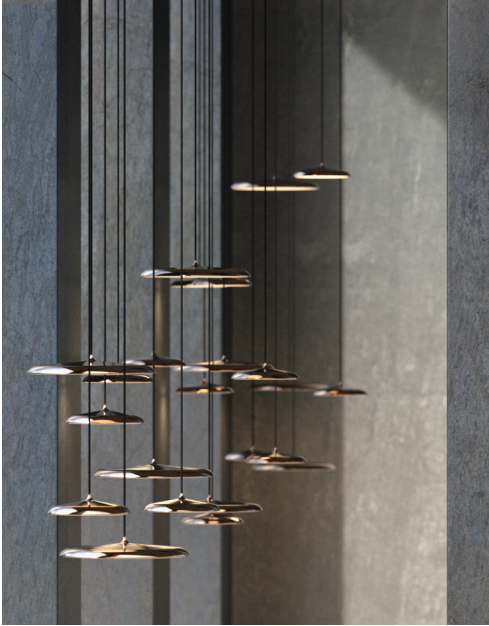

## Artist 25

Skärmdiameter (cm): 25  
Skärmhöjd (cm): 6

### Artist 25

Artikelnummer: 83083030 Koppar  
EAN: 5701581301184

Kolli 2  
Material: Metal/Plast  
IP20, Klass 2 (Dubbel isolerad), 230V  
Sladd: 300 cm, Svart textilsladd  
Kan man byta sladd? Nej  
LED MODUL, Ljuskälla inkl. 14w led