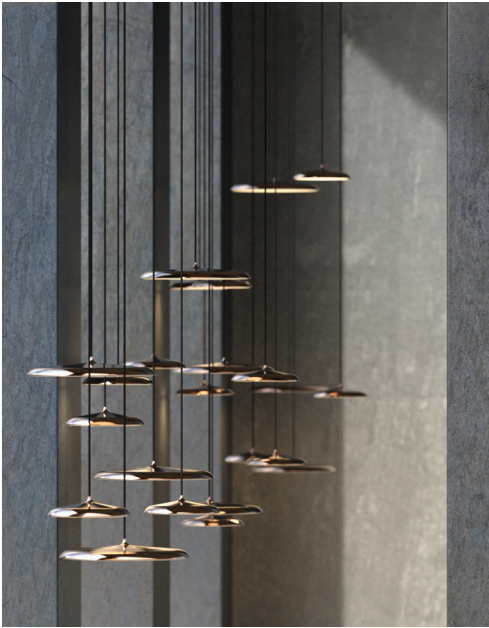

design[®]
for the
people

nordlux

Artist 25

Diamètre d'ombre (cm): 25
Hauteur de l'abat-jour (cm): 6

Artist 25

Numéro de l'article: 83083030 Cuivre
EAN: 5701581301184

Unité d'emballage 2
Matière: Métal/Plastique
IP20, Classe 2 (Double isolation), 230V
Corde: 300 cm, Noir câble de tissu
Peut on remplacer le câble? Non
LED MODUL, Ampoule incl. 14w led

Zone: Éclairage intérieur
Classe énergétique A++ - A
Position du transformateur: I lampen

Grâce à son design intemporel et à la simplicité de sa forme, ARTIST pourrait devenir un futur classique. Comme son nom l'indique, Artist est inspirée du monde musical et ressemble à la cymbale d'une batterie. Design de Bønnelycke mdd.

design for the people nordlux

83083030

 Ce luminaire comporte des lampes à LED intégrées

A++
A+
A
B
C
D
E
F

} LED

Les lampes de ce luminaire ne peuvent pas être changées.

874/2012 